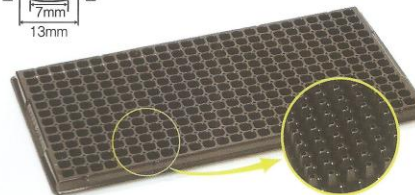

لیست محصولات شرکت سبز پویان پردیس رویش

۰۲۶۳۲۲۴۵۶۰۰

۰۹۱۲۸۶۲۲۰۵۵

128M
Square(8x16)

200S
Square(10x20)

145T
Square(Tobacco)

288S
Square(12x24)

162S
Square(9x18)

288N
Square(12x24)

162T
Square(9x18)

338S
Square(13x26)

لیست محصولات شرکت سبز پویان پردیس رویش

۰۲۶۳۲۲۴۵۶۰۰

۰۹۱۲۸۶۲۲۰۵۵

لیست محصولات شرکت سبز پویان پردیس رویش

۰۲۶۳۲۲۴۵۶۰۰

۰۹۱۲۸۶۲۲۰۵۵

390H
Hexagon(390cell)

406Combi
Square(14x29)

406D
Square(14x29)

512S
Square(16x32)

406L
Square(14x29)

512N
Round(16x32)

406LD
Square(14x29)