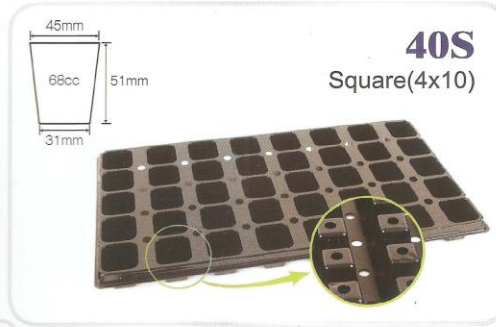

288N
Square(12x24)

162T
Square(9x18)

338S
Square(13x26)

لیست محصولات شرکت سبز پویان پردیس رویش

۰۲۶۳۲۲۴۵۶۰۰

۰۹۱۲۸۶۲۲۰۵۵

لیست محصولات شرکت سبز پویان پردیس رویش

۰۲۶۳۲۲۴۵۶۰۰

۰۹۱۲۸۶۲۲۰۵۵

390H
Hexagon(390cell)

406Combi
Square(14x29)

406D
Square(14x29)

512S
Square(16x32)

406L
Square(14x29)

512N
Round(16x32)

406LD
Square(14x29)