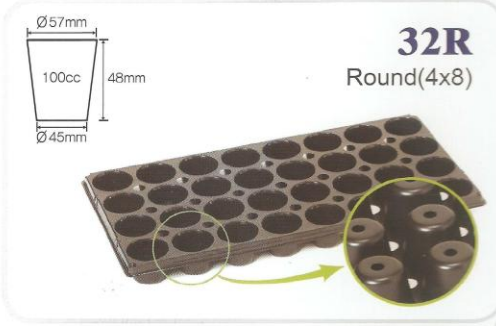

288N
Square(12x24)

162T
Square(9x18)

338S
Square(13x26)

لیست محصولات شرکت سبز پویان پردیس رویش

۰۲۶۳۲۲۴۵۶۰۰

۰۹۱۲۸۶۲۲۰۵۵

لیست محصولات شرکت سبز پویان پردیس رویش

۰۲۶۳۲۲۴۵۶۰۰

۰۹۱۲۸۶۲۲۰۵۵

390H
Hexagon(390cell)

406Combi
Square(14x29)

406D
Square(14x29)

512S
Square(16x32)

406L
Square(14x29)

512N
Round(16x32)

406LD
Square(14x29)