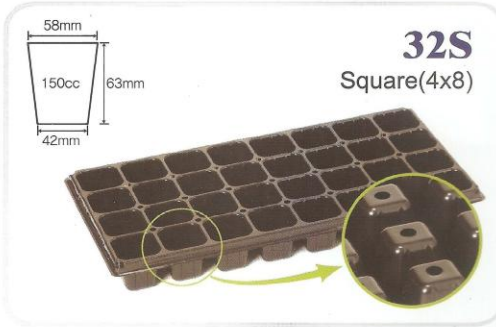

لیست محصولات شرکت سبز پویان پردیس رویش

۰۲۶۳۲۲۴۵۶۰۰

۰۹۱۲۸۶۲۲۰۵۵

128M
Square(8x16)

200S
Square(10x20)

145T
Square(Tobacco)

288S
Square(12x24)

162S
Square(9x18)

288N
Square(12x24)

162T
Square(9x18)

338S
Square(13x26)

لیست محصولات شرکت سبز پویان پردیس رویش

۰۲۶۳۲۲۴۵۶۰۰

۰۹۱۲۸۶۲۲۰۵۵

لیست محصولات شرکت سبز پویان پردیس رویش

۰۲۶۳۲۲۴۵۶۰۰

۰۹۱۲۸۶۲۲۰۵۵

390H
Hexagon(390cell)

406Combi
Square(14x29)

406D
Square(14x29)

512S
Square(16x32)

406L
Square(14x29)

512N
Round(16x32)

406LD
Square(14x29)