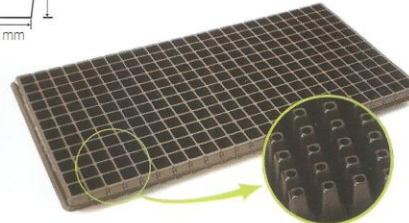

لیست محصولات شرکت سبز پویان پردیس رویش

۰۲۶۳۲۲۴۵۶۰۰

۰۹۱۲۸۶۲۲۰۵۵

128M
Square(8x16)

200S
Square(10x20)

145T
Square(Tobacco)

288S
Square(12x24)

162S
Square(9x18)

288N
Square(12x24)

162T
Square(9x18)

338S
Square(13x26)

لیست محصولات شرکت سبز پویان پردیس رویش

۰۲۶۳۲۲۴۵۶۰۰

۰۹۱۲۸۶۲۲۰۵۵

لیست محصولات شرکت سبز پویان پردیس رویش

۰۲۶۳۲۲۴۵۶۰۰

۰۹۱۲۸۶۲۲۰۵۵

390H
Hexagon(390cell)

406Combi
Square(14x29)

406D
Square(14x29)

512S
Square(16x32)

406L
Square(14x29)

512N
Round(16x32)

406LD
Square(14x29)