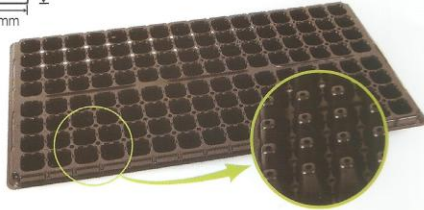

لیست محصولات شرکت سبز پویان پردیس رویش

۰۲۶۳۲۲۴۵۶۰۰

۰۹۱۲۸۶۲۲۰۵۵

128M
Square(8x16)

200S
Square(10x20)

145T
Square(Tobacco)

288S
Square(12x24)

162S
Square(9x18)

288N
Square(12x24)

162T
Square(9x18)

338S
Square(13x26)

لیست محصولات شرکت سبز پویان پردیس رویش

۰۲۶۳۲۲۴۵۶۰۰

۰۹۱۲۸۶۲۲۰۵۵

لیست محصولات شرکت سبز پویان پردیس رویش

۰۲۶۳۲۲۴۵۶۰۰

۰۹۱۲۸۶۲۲۰۵۵

390H
Hexagon(390cell)

406Combi
Square(14x29)

406D
Square(14x29)

512S
Square(16x32)

406L
Square(14x29)

512N
Round(16x32)

406LD
Square(14x29)