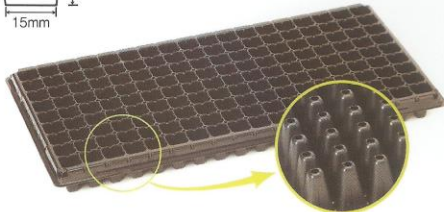

لیست محصولات شرکت سبز پویان پردیس رویش

۰۲۶۳۲۲۴۵۶۰۰

۰۹۱۲۸۶۲۲۰۵۵

128M
Square(8x16)

200S
Square(10x20)

145T
Square(Tobacco)

288S
Square(12x24)

162S
Square(9x18)

288N
Square(12x24)

162T
Square(9x18)

338S
Square(13x26)

لیست محصولات شرکت سبز پویان پردیس رویش

۰۲۶۳۲۲۴۵۶۰۰

۰۹۱۲۸۶۲۲۰۵۵

لیست محصولات شرکت سبز پویان پردیس رویش

۰۲۶۳۲۲۴۵۶۰۰

۰۹۱۲۸۶۲۲۰۵۵

390H
Hexagon(390cell)

406Combi
Square(14x29)

406D
Square(14x29)

512S
Square(16x32)

406L
Square(14x29)

512N
Round(16x32)

406LD
Square(14x29)