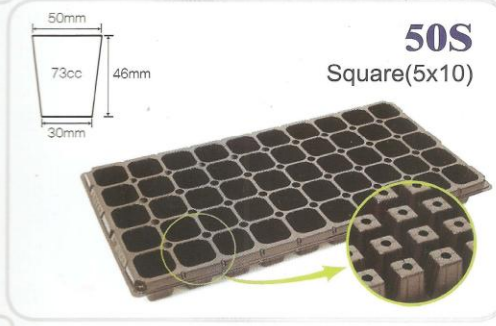

288N
Square(12x24)

162T
Square(9x18)

338S
Square(13x26)

لیست محصولات شرکت سبز پویان پردیس رویش

۰۲۶۳۲۲۴۵۶۰۰

۰۹۱۲۸۶۲۲۰۵۵

لیست محصولات شرکت سبز پویان پردیس رویش

۰۲۶۳۲۲۴۵۶۰۰

۰۹۱۲۸۶۲۲۰۵۵

390H
Hexagon(390cell)

406Combi
Square(14x29)

406D
Square(14x29)

512S
Square(16x32)

406L
Square(14x29)

512N
Round(16x32)

406LD
Square(14x29)