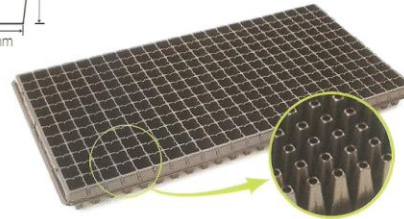

لیست محصولات شرکت سبز پویان پردیس رویش

۰۲۶۳۲۲۴۵۶۰۰

۰۹۱۲۸۶۲۲۰۵۵

128M
Square(8x16)

200S
Square(10x20)

145T
Square(Tobacco)

288S
Square(12x24)

162S
Square(9x18)

288N
Square(12x24)

162T
Square(9x18)

338S
Square(13x26)

لیست محصولات شرکت سبز پویان پردیس رویش

۰۲۶۳۲۲۴۵۶۰۰

۰۹۱۲۸۶۲۲۰۵۵

لیست محصولات شرکت سبز پویان پردیس رویش

۰۲۶۳۲۲۴۵۶۰۰

۰۹۱۲۸۶۲۲۰۵۵

390H
Hexagon(390cell)

406Combi
Square(14x29)

406D
Square(14x29)

512S
Square(16x32)

406L
Square(14x29)

512N
Round(16x32)

406LD
Square(14x29)