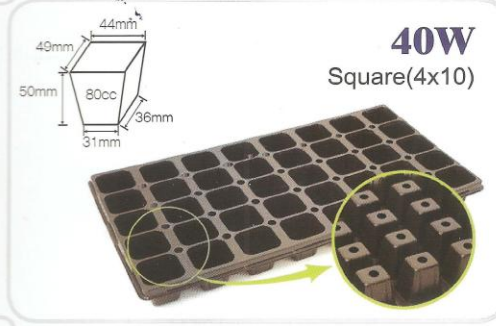

288N
Square(12x24)

162T
Square(9x18)

338S
Square(13x26)

لیست محصولات شرکت سبز پویان پردیس رویش

۰۲۶۳۲۲۴۵۶۰۰

۰۹۱۲۸۶۲۲۰۵۵

لیست محصولات شرکت سبز پویان پردیس رویش

۰۲۶۳۲۲۴۵۶۰۰

۰۹۱۲۸۶۲۲۰۵۵

390H
Hexagon(390cell)

406Combi
Square(14x29)

406D
Square(14x29)

512S
Square(16x32)

406L
Square(14x29)

512N
Round(16x32)

406LD
Square(14x29)