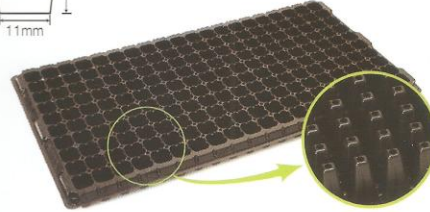

لیست محصولات شرکت سبز پویان پردیس رویش

۰۲۶۳۲۲۴۵۶۰۰

۰۹۱۲۸۶۲۲۰۵۵

128M
Square(8x16)

200S
Square(10x20)

145T
Square(Tobacco)

288S
Square(12x24)

162S
Square(9x18)

288N
Square(12x24)

162T
Square(9x18)

338S
Square(13x26)

لیست محصولات شرکت سبز پویان پردیس رویش

۰۲۶۳۲۲۴۵۶۰۰

۰۹۱۲۸۶۲۲۰۵۵

لیست محصولات شرکت سبز پویان پردیس رویش

۰۲۶۳۲۲۴۵۶۰۰

۰۹۱۲۸۶۲۲۰۵۵

390H
Hexagon(390cell)

406Combi
Square(14x29)

406D
Square(14x29)

512S
Square(16x32)

406L
Square(14x29)

512N
Round(16x32)

406LD
Square(14x29)