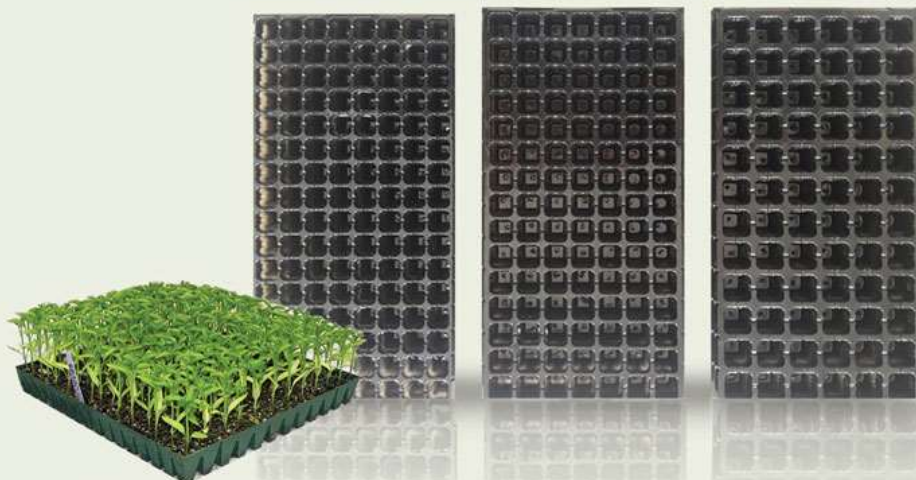

## بذر سبزیجات اصلاح شده

تهیه و بسته بندی انواع بذر سبزیجات  
با بهترین کیفیت  
در بسته بندی ۱ و ۱۰ کیلوگرمی

## سینی کشت (نشاء)

تهیه شده از بهترین مواد اولیه

با توجه به میزان و ابعاد مصرفی شما سینی کشت جدید قابل طراحی و اجرا می باشد

### کمترین قیمت با بالاترین کیفیت

ابعاد خارجی	حجم داخلی	قطر	ارتفاع	تعداد حفره	مدل
۵۳×۲۷	۴۰CC	۳/۵-۳/۵	۴cm	۷۲ (۱۲×۶) حفره	S72
۵۳×۲۷	۳۰CC	۳-۳	۴cm	۱۰۵ (۷×۱۵) حفره	S105
۵۳×۲۷	۲۰CC	۲/۸-۲/۸	۴/۲cm	۱۲۸ (۸×۱۶) حفره	S128